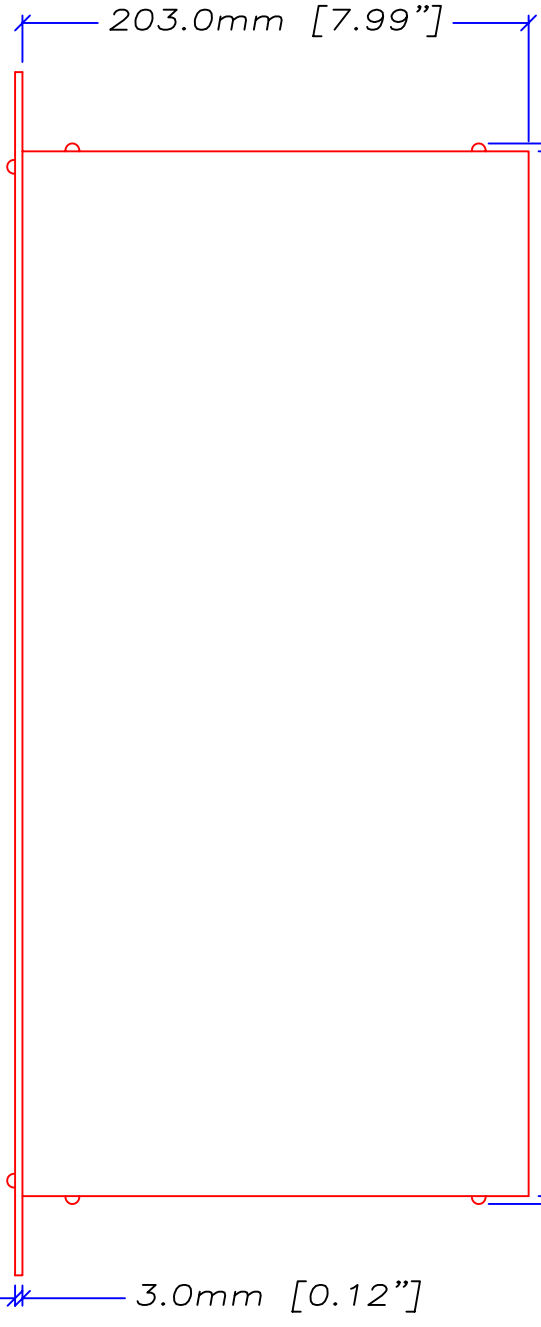

425.3mm [16.74"]
 419.0mm [16.50"]

EMX2A