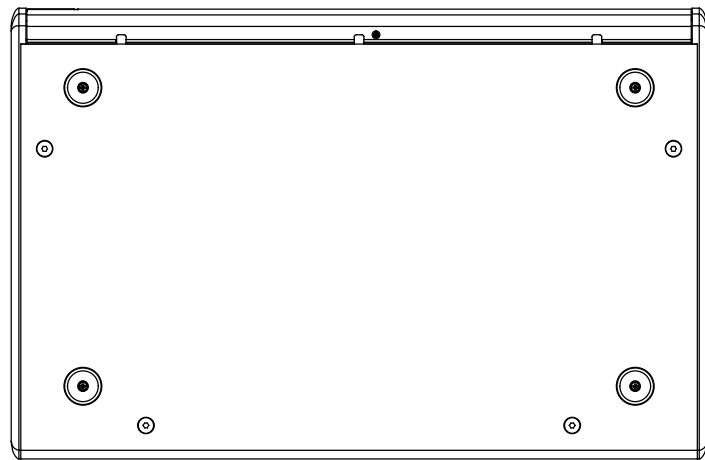

295,00mm
[11,61"]

718,00mm
[28,27"]

465,00mm
[18,31"]

SX210