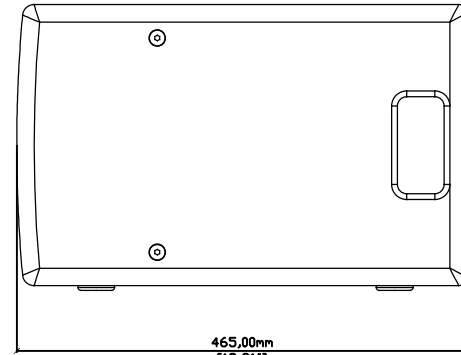

295,00mm
[11,61"]

718,00mm
[28,27"]

465,00mm
[18,31"]

SX210