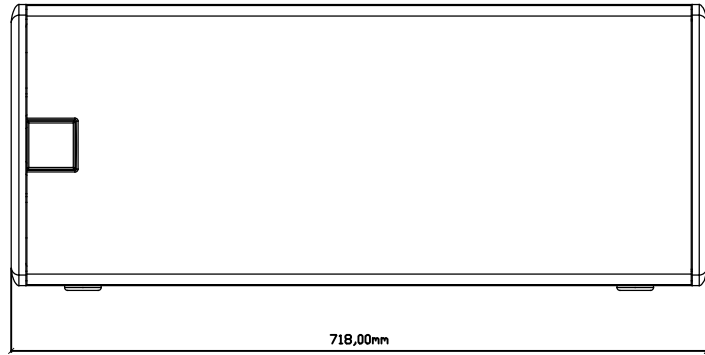

295,00mm
[11,61"]

718,00mm
[28,27"]

465,00mm
[18,31"]

SX210